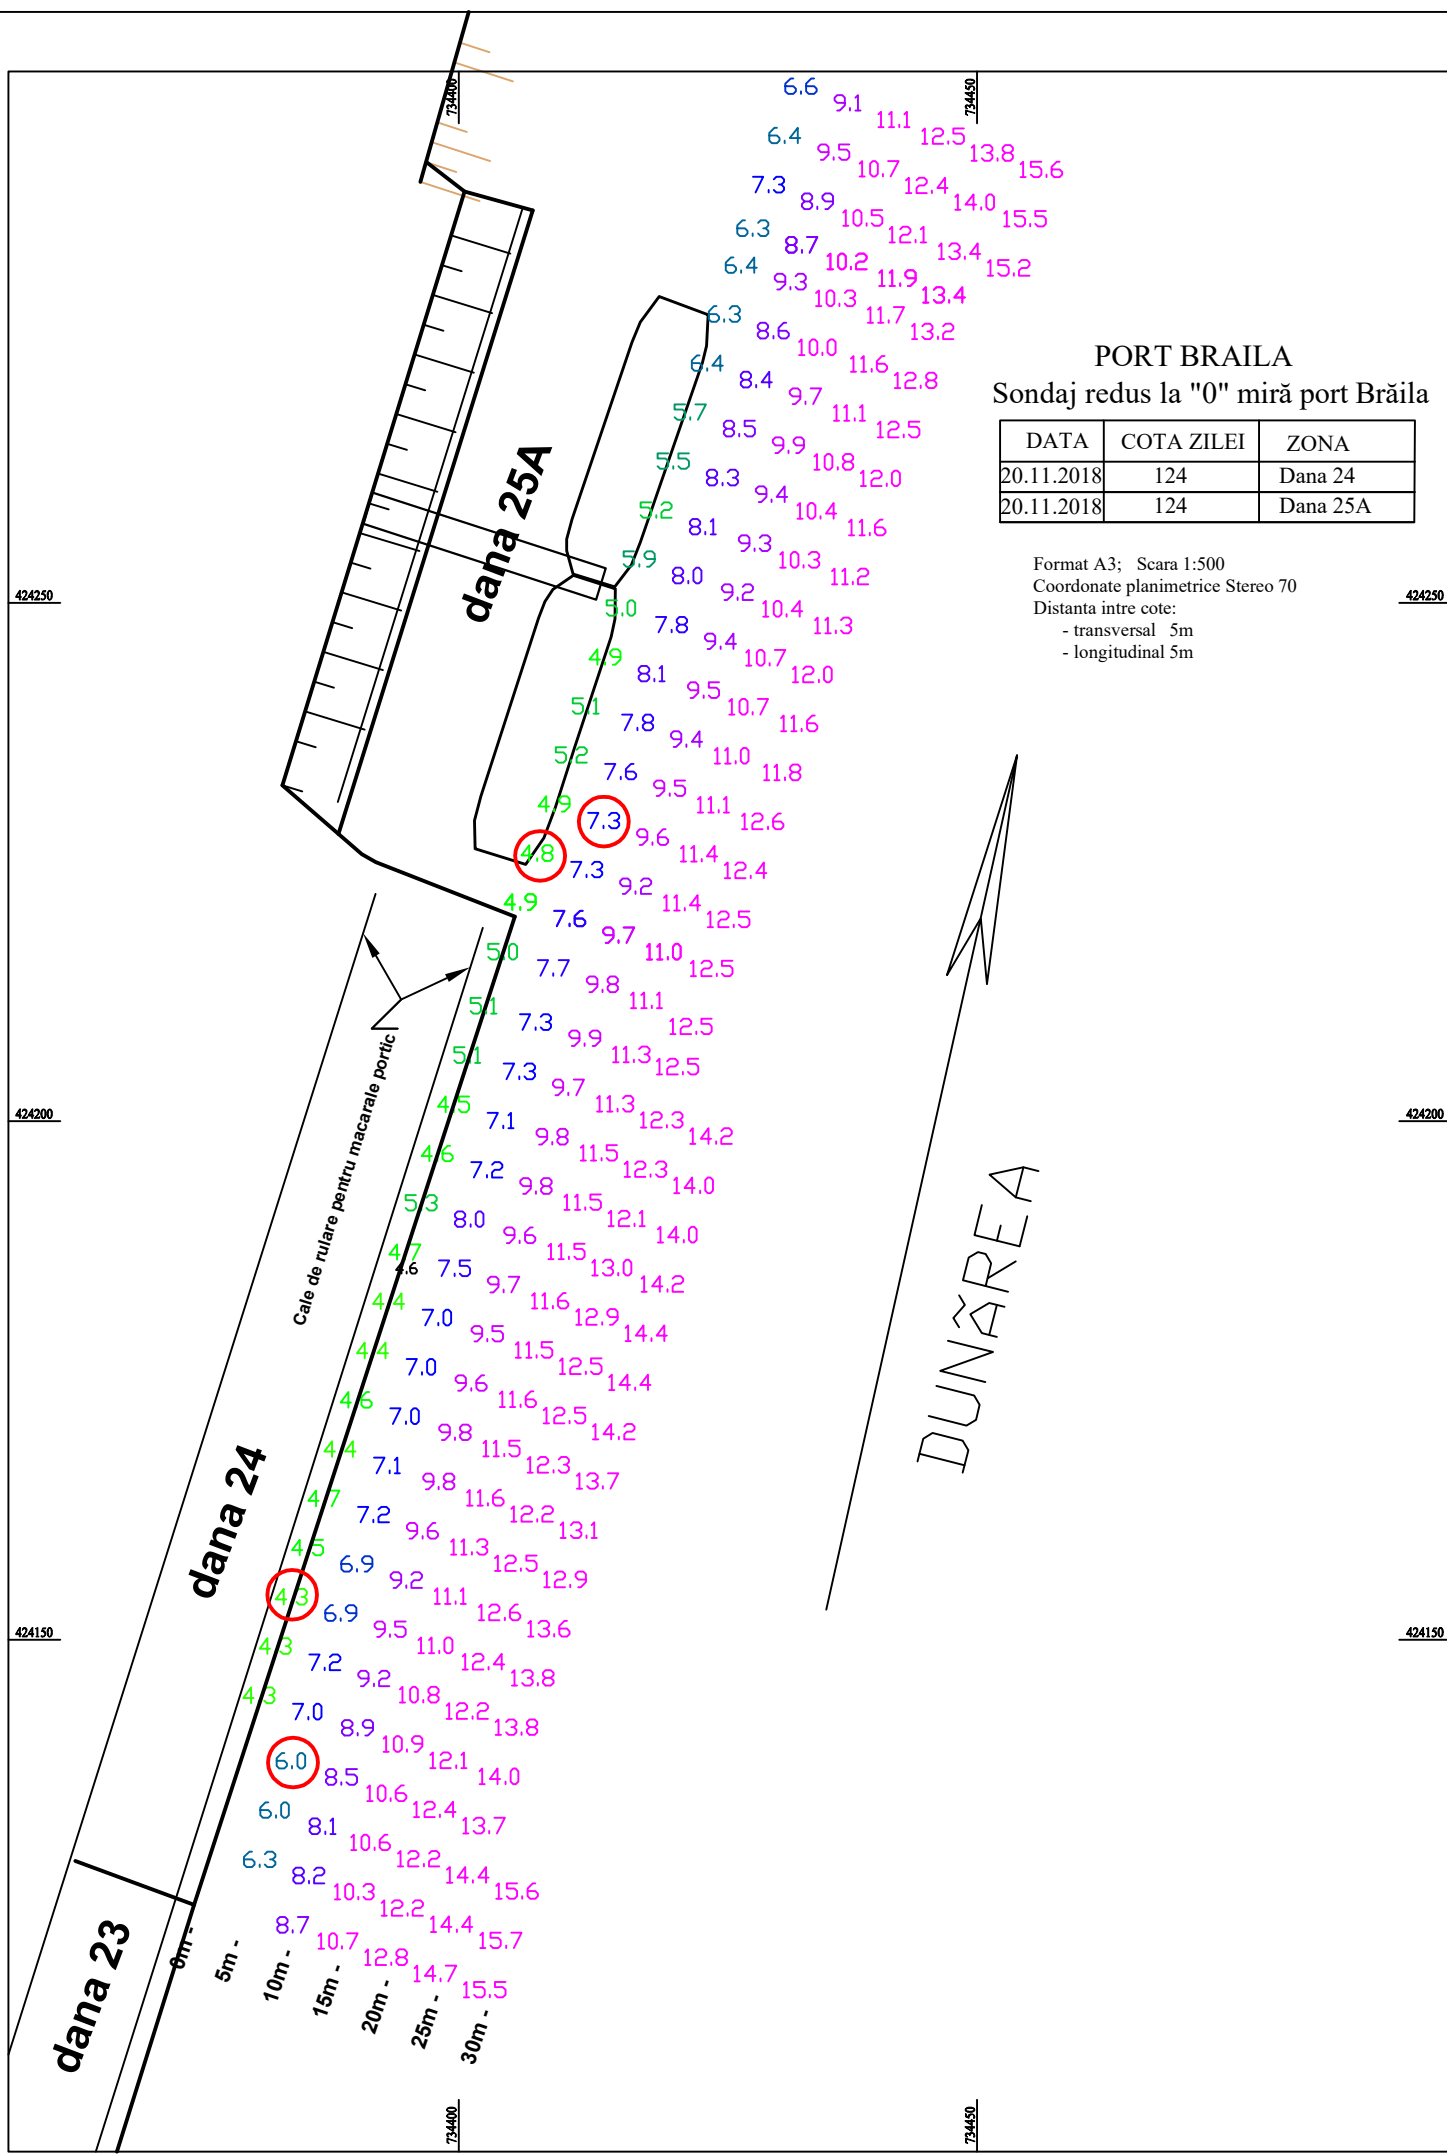

PORT BRAILA  
Sondaj redus la "0" miră port Brăila

DATA	COTA ZILEI	ZONA
20.11.2018	124	Dana 24
20.11.2018	124	Dana 25A

Format A3; Scara 1:500  
Coordonate planimetrice Stereo 70  
Distanța între cote:  
- transversal 5m  
- longitudinal 5m

424250

424250

424200

424200

424150

424150

734400

734450